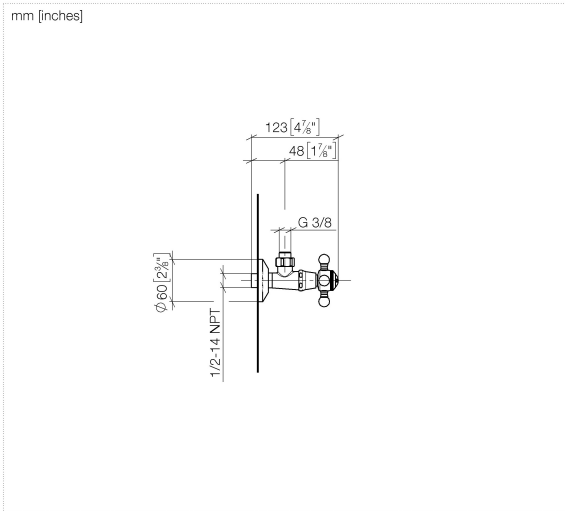

22 900 360

- Rosette Ø 60 mm
- Porzellanplättchen COLD

	Platin	22 900 360-08
	Chrom	22 900 360-00
	Platin gebürstet	22 900 360-06
	Messing (23kt Gold)	22 900 360-09
	Messing gebürstet (23kt Gold)	22 900 360-28
	Dark Platin gebürstet	22 900 360-99

22 900 360

Durchflussdiagramm

22 900 360

Ersatzteile für die
anderen
Oberflächenvarianten
finden Sie hier:
Chrom

Ersatzteilstückliste

Nr.	Artikelnummer	Benennung	Verbaumenge	Lieferzeit
1	04 27 01 003 00-08	Rosette	1	60
2	90 23 30 040 00-08	Verschraubung	1	40
3	90 90 03 023 01 90	Oberteil	1	2
4	09 21 02 055-08	Haube	1	40
5	04 20 36 002 06-08	Griff (cold)	1	40
6	09 20 36 004-08	Griff	4	40
7	09 20 36 002-08	Griff	1	40
8	09 20 83 006 90	Griff	1	2
9	09 26 01 010 90	Zubehoer	1	2
10	09 20 36 005-08	Griff	1	40
11	04 30 30 029 00 90	Befestigungssatz	1	2