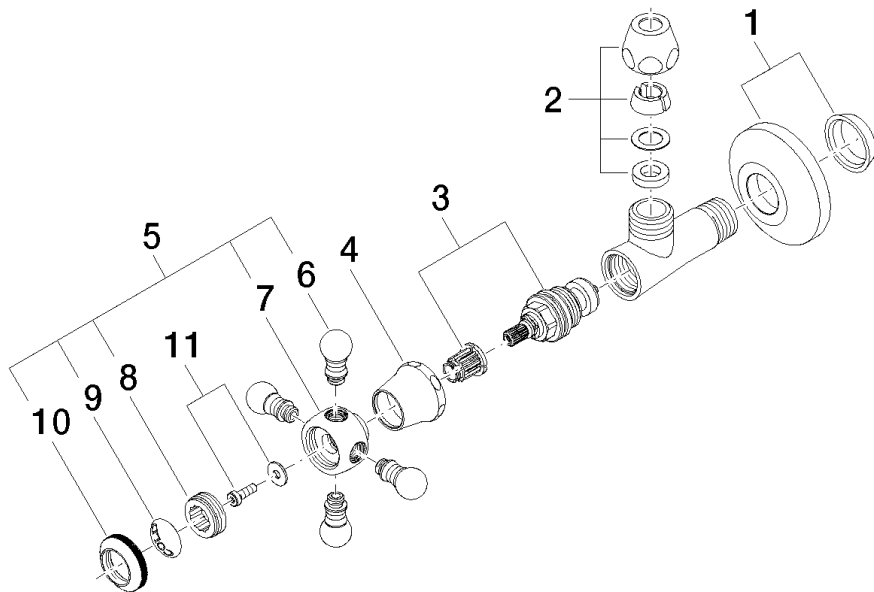

22 900 360

- Rosette Ø 60 mm
- Porzellanplättchen COLD

	Platin	22 900 360-08
	Chrom	22 900 360-00
	Platin gebürstet	22 900 360-06
	Messing (23kt Gold)	22 900 360-09
	Messing gebürstet (23kt Gold)	22 900 360-28
	Dark Platin gebürstet	22 900 360-99

22 900 360

Durchflussdiagramm

22 900 360

Ersatzteile für die
anderen
Oberflächenvarianten
finden Sie hier:
Chrom

Ersatzteilstückliste

Nr.	Artikelnummer	Benennung	Verbaumenge	Lieferzeit
1	04 27 01 003 00-08	Rosette	1	60
2	90 23 30 040 00-08	Verschraubung	1	40
3	90 90 03 023 01 90	Oberteil	1	2
4	09 21 02 055-08	Haube	1	40
5	04 20 36 002 06-08	Griff (cold)	1	40
6	09 20 36 004-08	Griff	4	40
7	09 20 36 002-08	Griff	1	40
8	09 20 83 006 90	Griff	1	2
9	09 26 01 010 90	Zubehoer	1	2
10	09 20 36 005-08	Griff	1	40
11	04 30 30 029 00 90	Befestigungssatz	1	2